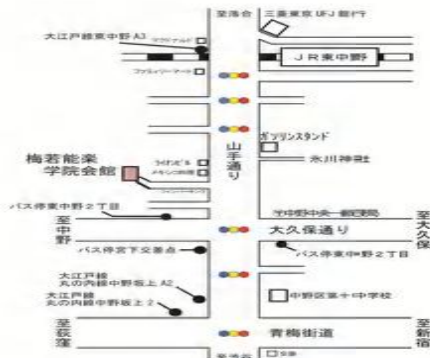

舞台美術製作： 前野博紀

協力： 国際融合文化学会・旅川能楽プロ

後援： 尾崎行雄記念財団

助成： 社団法人東京倶楽部

協賛： 三菱商事（株）、MOA美術館、他

入場料：協賛者指定席 10,000円（協賛にご協力ください）

自由席 3,000円、留学生 500円

各国大使および大使館関係者（各国4席まで）御招待

協賛ご連絡先：e-mail: ueda@gssc.nihon-u.ac.jp Tel: 0557-82-1411（上田）

チケット申込み：Tel.Fax: 0467-82-0435（コウサカ） e-mail: ueda@gssc.nihon-u.ac.jp

主催・制作：「ポトマック桜百周年記念能日本公演」実行委員会（代表者 上田邦義）